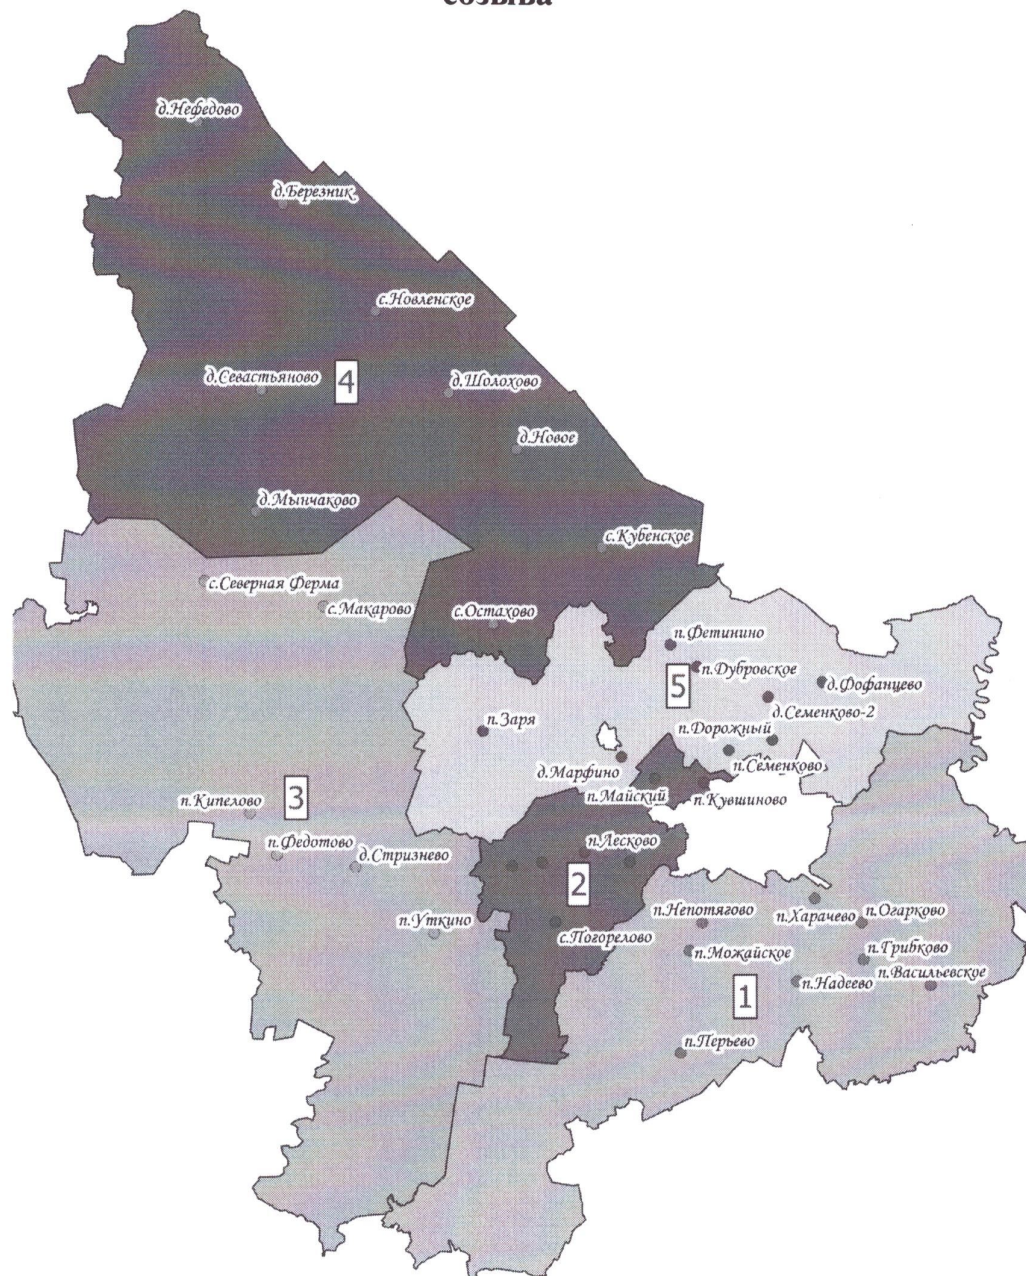

Графическое изображение схемы многомандатных избирательных округов для проведения выборов депутатов представительного органа Вологодского муниципального округа Вологодской области первого созыва

1. Избирательный округ:
2. Пятимандатный избирательный округ № 1
   - Пятимандатный избирательный округ № 2
   - Трехмандатный избирательный округ № 3
   - Трехмандатный избирательный округ № 4
   - Четырехмандатный избирательный округ № 5